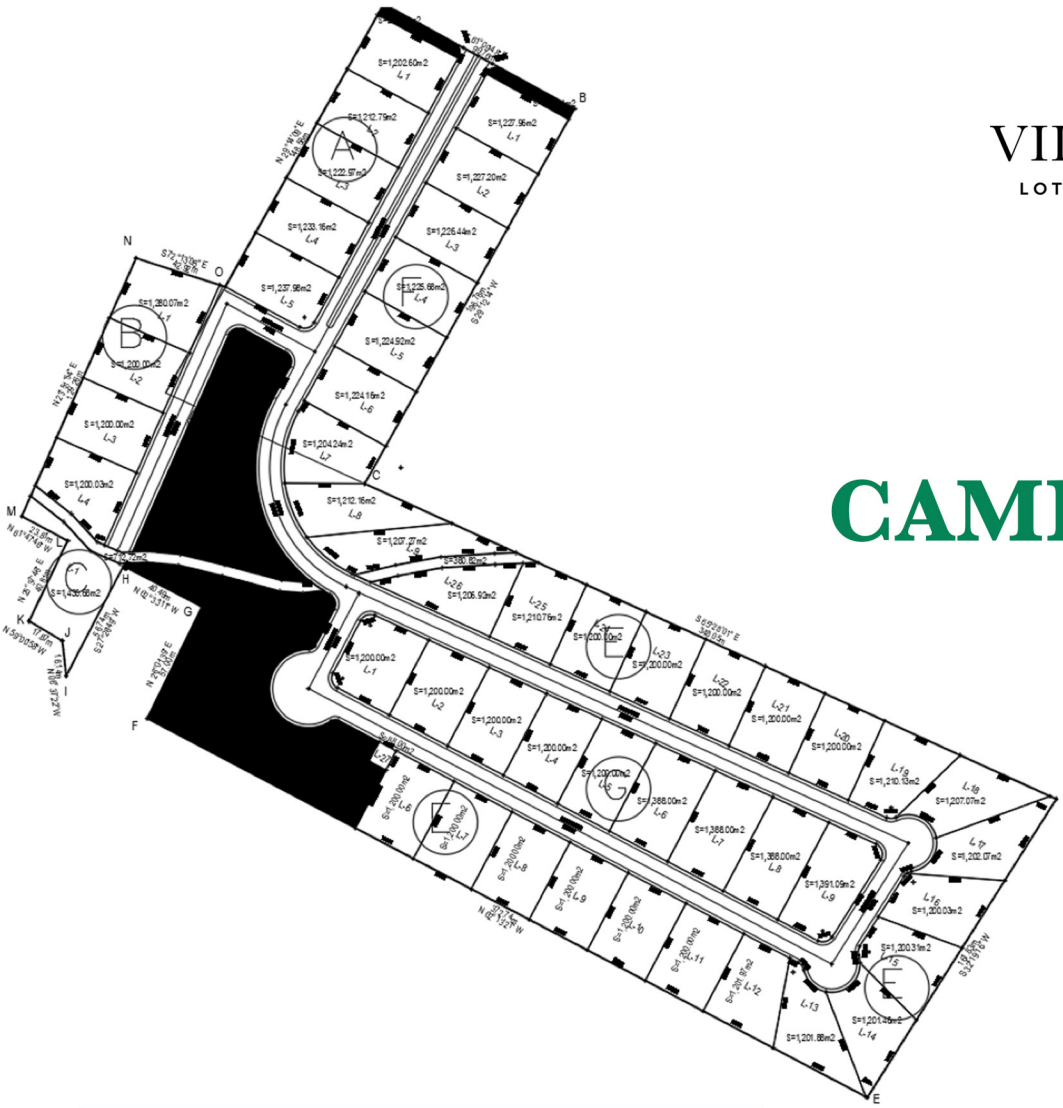

VILLAS MADERAL

LOTES CAMPESTRES & GOLF CLUB

VILLAS MADERAL
LOTES CAMPESTRES & GOLF CLUB

LOTES CAMPESTRES

De 1,200 a 1,400
metros cuadrados
aproximadamente.

CASETA DE VIGILANCIA

Estilo moderno
e iluminado.

VILLAS MADERAL
LOTES CAMPESTRES & GOLF CLUB

VILLAS MADERAL
LOTES CAMPESTRES & GOLF CLUB

De
9
hoyos.

CAMPO DE GOLF

VILLAS MADERAL
LOTES CAMPESTRES & GOLF CLUB

ZONA RECREATIVA

Albercas generales
para los residentes.

**¡Renta tu
villa para fin
de semana!**